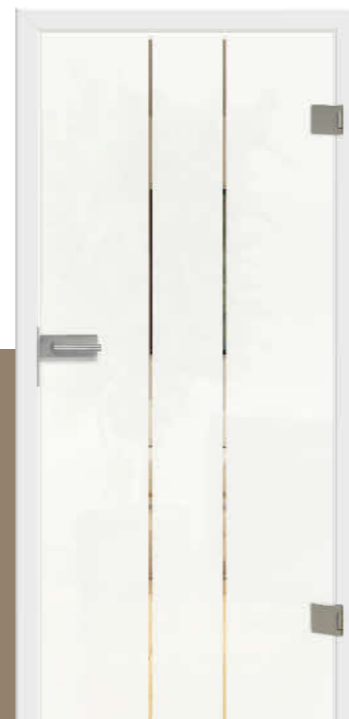

### Siebdruck

Das Motiv wird mittels Sieb übertragen und in das Glas eingebrannt. Dadurch wird eine geschlossene Oberfläche erzeugt.

- Türblatt Weißlack Domo Select
- Türblatt mit Designkante
- Nuten 10 mm
- Zarge Soft
- Element 86,0 x 198,5 x 14,5 cm

Türblatt Domo Select  
 • Lichtausschnitt LM  
 • Glas Siedo 01, Siebdruck  
 • Drückergarnitur Viona

Glastürblatt  
 • Motiv Siedo 01, Siebdruck  
 • Beschlag Sinus  
 • Drückergarnitur Viona

Türblatt Domo Select  
 • Lichtausschnitt LM  
 • Glas Siedo 02, Siebdruck  
 • Drückergarnitur Viona

Glastürblatt  
 • Motiv Siedo 02, Siebdruck  
 • Beschlag Sinus  
 • Drückergarnitur Viona