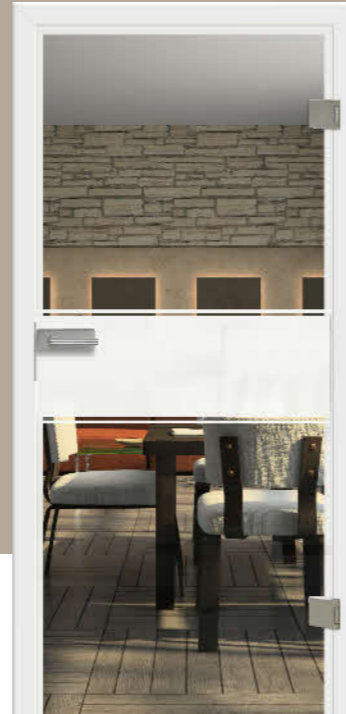

Glastürblatt
• Motiv Siema 01, Siebdruck
• Beschlag Sinus
• Drückergarnitur Viona