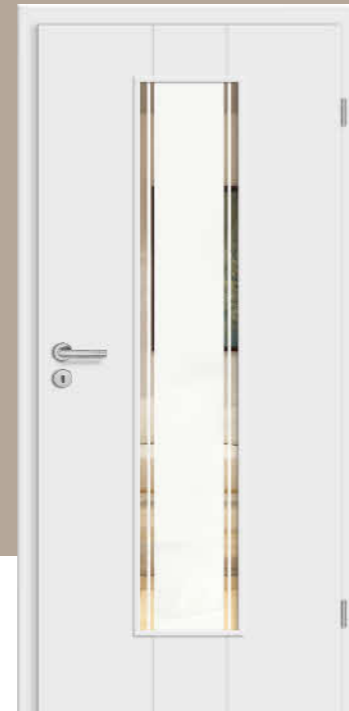

### Siebdruck

Das Motiv wird mittels Sieb übertragen und in das Glas eingebrannt. Dadurch wird eine geschlossene Oberfläche erzeugt.

# WEISSLACK

[www.sandtueren.de](http://www.sandtueren.de)

[www.sandtueren.de](http://www.sandtueren.de)

Sämtliche Abbildungen sind beispielhaft und nicht farbverbindlich, sondern dienen lediglich zur Orientierung.

- Türblatt Weißlack Domo Select
- Türblatt mit Designkante
- Nuten 10 mm
- Zarge Soft
- Element 86,0 x 198,5 x 14,5 cm

Türblatt Domo Select  
 • Lichtausschnitt LM  
 • Glas Siedo 01, Siebdruck  
 • Drückergarnitur Viona