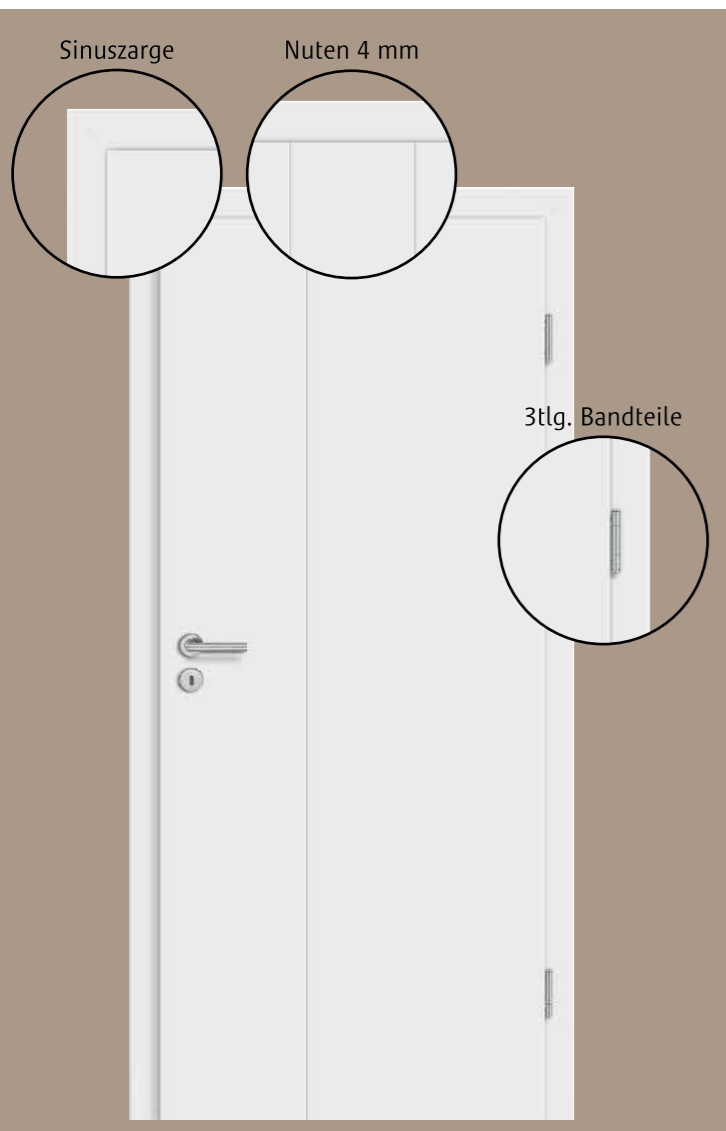

Optional erhältlich (Bestellware):

Schiebetür vor der Wand laufend

- Slide-On
- Fräsung und Griffmuscheln OF 60 lose
- beidseitigem Selbsteinzug
- Durchgangsfutter mit Wandabstandprofil

- Alle Türen inkl. Designkante und Röhrenspaneinlage
- Alle Motive auf den ESG-Gläsern sind mit keramisch eingebranntem Siebdruck ausgeführt und somit sehr pflegeleicht und gut zu reinigen
- auf Anfrage lieferbar: Sonderbreiten /-höhen, Klimatüren, Wohnungseingangstüren etc.