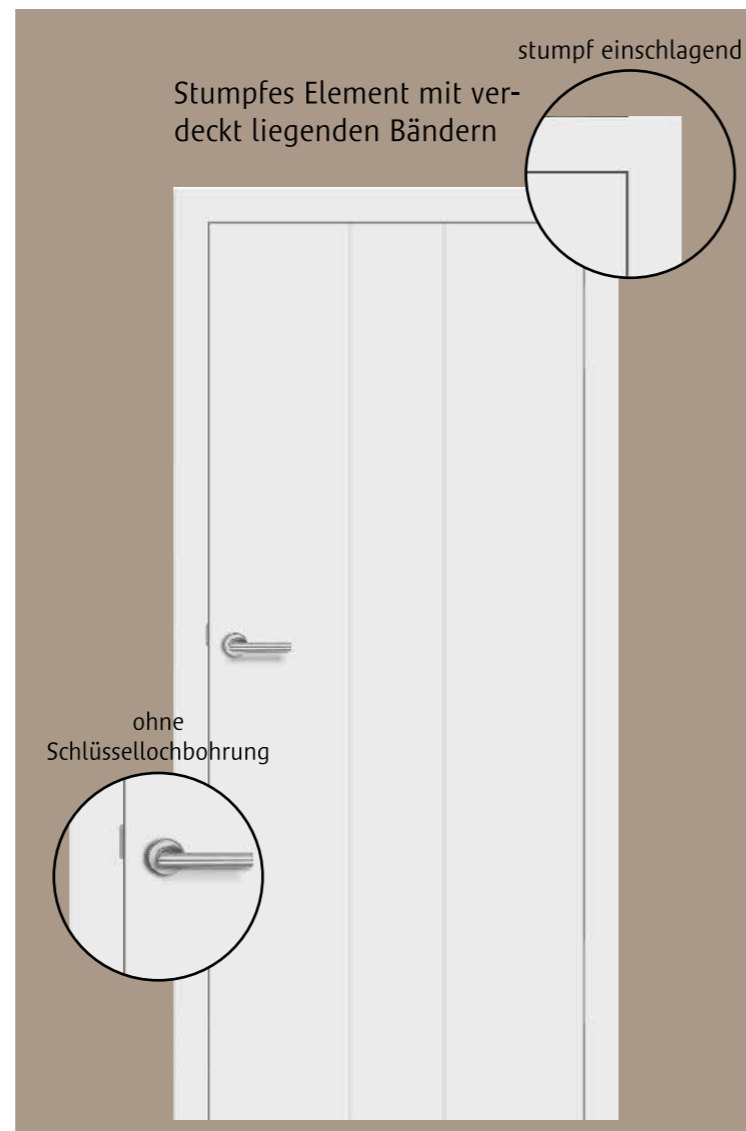

Optional erhältlich (Bestellware):

Schiebetür vor der Wand laufend

- Slide-On
- Fräsung und Griffmuscheln OF 60 lose
- beidseitigem Selbsteinzug
- Durchgangsfutter mit Wandabstandprofil

- Alle Türen inkl. Designkante und Röhrenspaneinlage
- Alle Motive auf den ESG-Gläsern sind mit keramisch eingebranntem Siebdruck ausgeführt und somit sehr pflegeleicht und gut zu reinigen
- auf Anfrage lieferbar: Sonderbreiten /-höhen, Klimatüren, Wohnungseingangstüren etc.