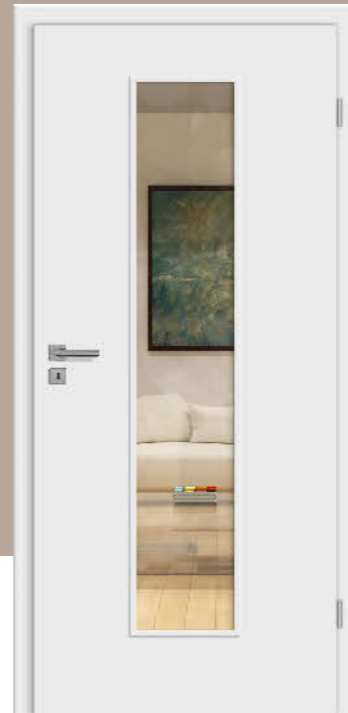

Türblatt Design
• Lichtausschnitt LM
• Glas Float
• Drückergarnitur Viona Quadro