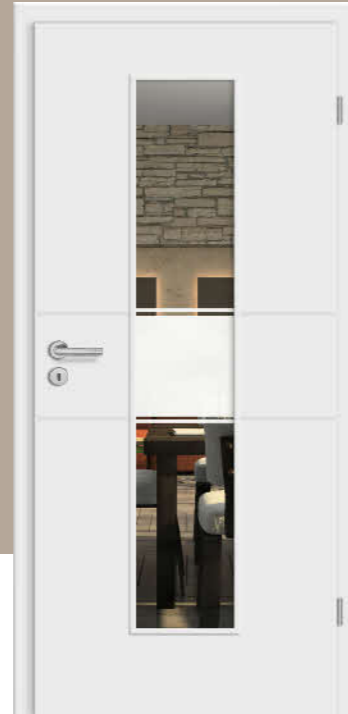

Griffstangen beidseitig

Griffstange mit Griffmuscheln

Motiv auch in Ausführung Siedo 01 lieferbar

Ganzglasschiebetürblatt  
 • Motiv Siedo 02, Siebdruck  
 • Slide-On mit beidseitigem Selbsteinzug  
 • Griffstangen Rondo beidseitig

- Türblatt Weißlack Mantova Select
- Türblatt mit Designkante
- Nuten 10 mm
- Zarge Soft
- Element 86,0 x 198,5 x 14,5 cm

Türblatt Mantova Select  
 • Lichtausschnitt LM  
 • Glas Siema 01, Siebdruck  
 • Drückergarnitur Viona