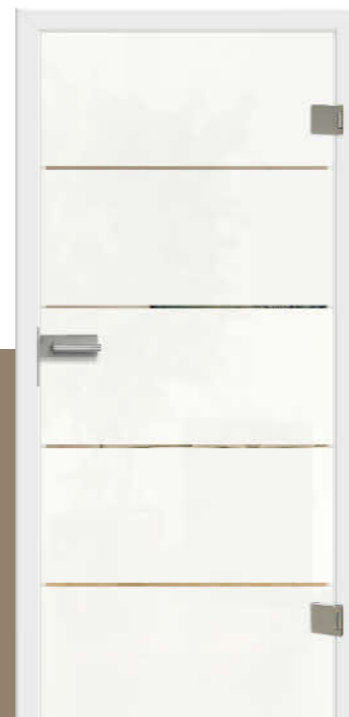

Glastürblatt
• Motiv Siero 02, Siebdruck
• Beschlag Sinus
• Drückergarnitur Viona

Türblatt Rovereto Select
• Drückergarnitur Viona

Alle Glasschiebetüren sind preisgleich wahlweise mit beidseitigen Griffstangen Edelstahl (Achtung! Tür lässt sich nicht komplett öffnen) oder Griffstange Edelstahl einseitig und einseitig Griffmuscheln (Tür lässt sich komplett öffnen) lieferbar.