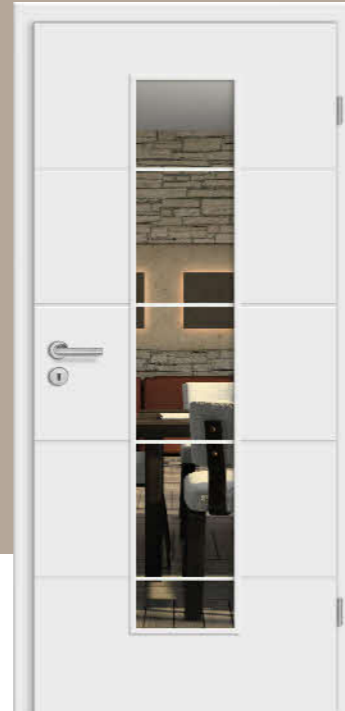

### Siebdruck

Das Motiv wird mittels Sieb übertragen und in das Glas eingebrannt. Dadurch wird eine geschlossene Oberfläche erzeugt.

Glastürblatt  
 • Motiv Siema 02, Siebdruck  
 • Beschlag Sinus  
 • Griffstangen beidseitig  
 + Kugelschnäpper

Bestellware

Alle Glasschiebetüren sind preisgleich wahlweise mit beidseitigen Griffstangen Edelstahl (Achtung! Tür lässt sich nicht komplett öffnen) oder Griffstange Edelstahl einseitig und einseitig Griffmuscheln (Tür lässt sich komplett öffnen) lieferbar.

Griffstangen beidseitig

Griffstange mit Griffmuscheln

Motiv auch in Ausführung Siema 02 lieferbar

Ganzglasschiebetürblatt  
 • Motiv Siema 01, Siebdruck  
 • Slide-On mit beidseitigem Selbstzug  
 • Griffstangen Rondo beidseitig  
 • Durchgangszarge mit Wandabstandsprofil (siehe Abb.)

- Türblatt Weißlack Rovereto Select
- Türblatt mit Designkante
- Nuten 10 mm
- Zarge Soft
- Element 86,0 x 198,5 x 14,5 cm

Türblatt Rovereto Select  
 • Lichtausschnitt LM  
 • Glas Siero 01, Siebdruck  
 • Drückergarnitur Viona