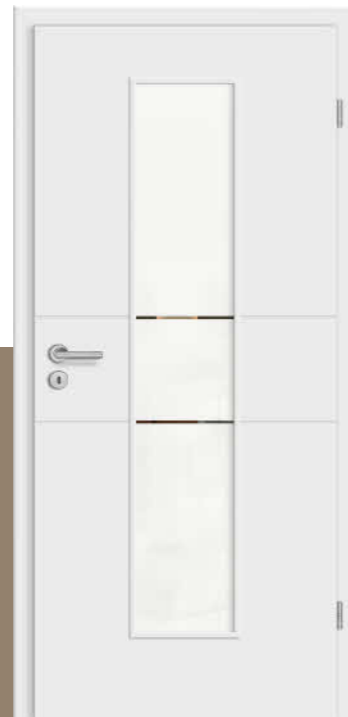

Türblatt Mantova Select
• Lichtausschnitt LM
• Glas Siema 02, Siebdruck
• Drückergarnitur Viona